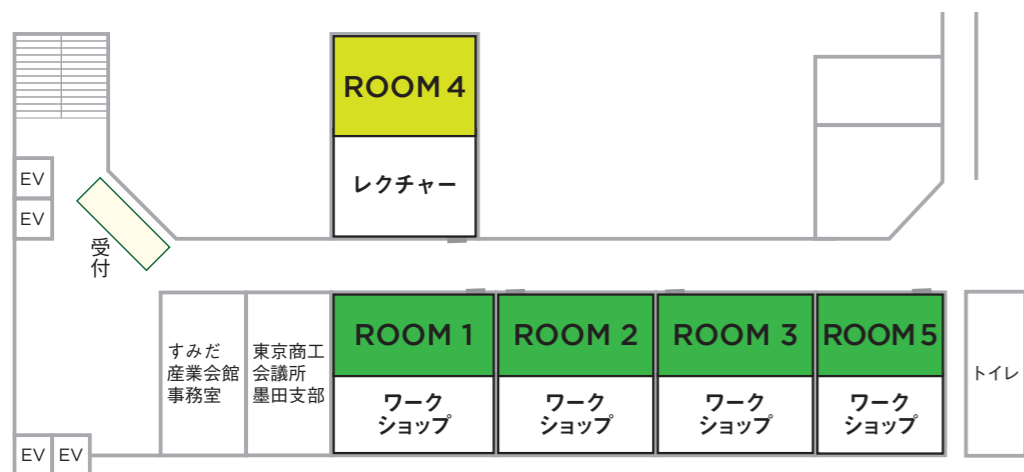

すみだ産業会館8階 出店会場図

●ブース内のワークショップなし ●ブース内のワークショップ有

すみだ産業会館9階 フロアマップ

正面出入口