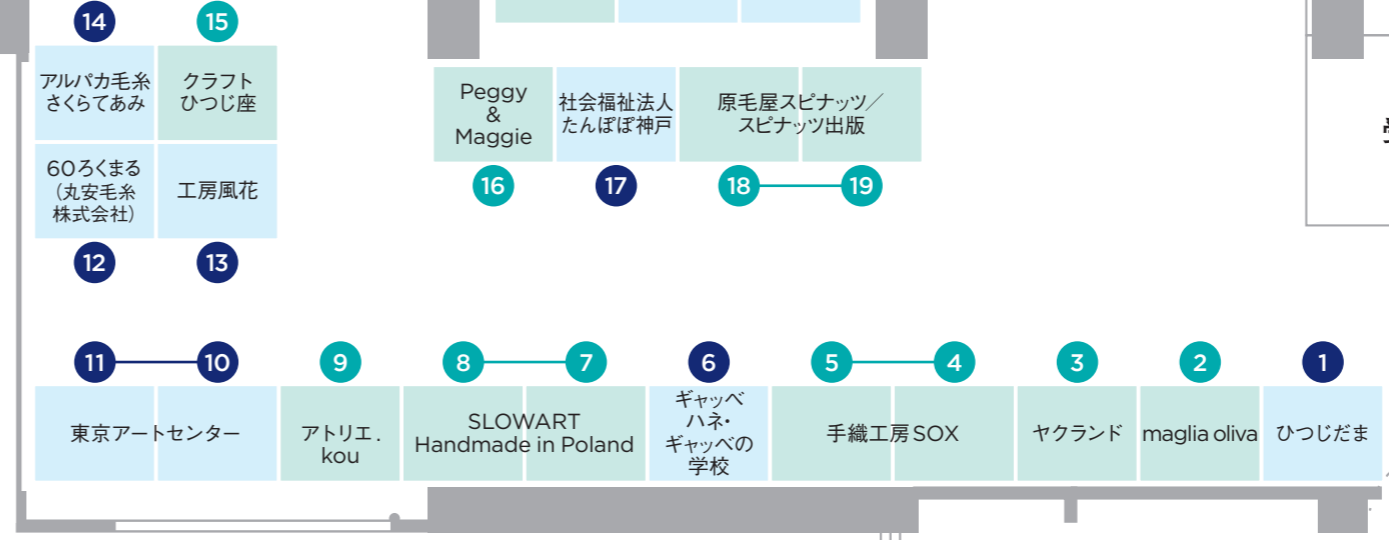

すみだ産業会館8階 出店会場図

●ブース内のワークショップなし ●ブース内のワークショップ有

すみだ産業会館9階 フロアマップ

正面出入口