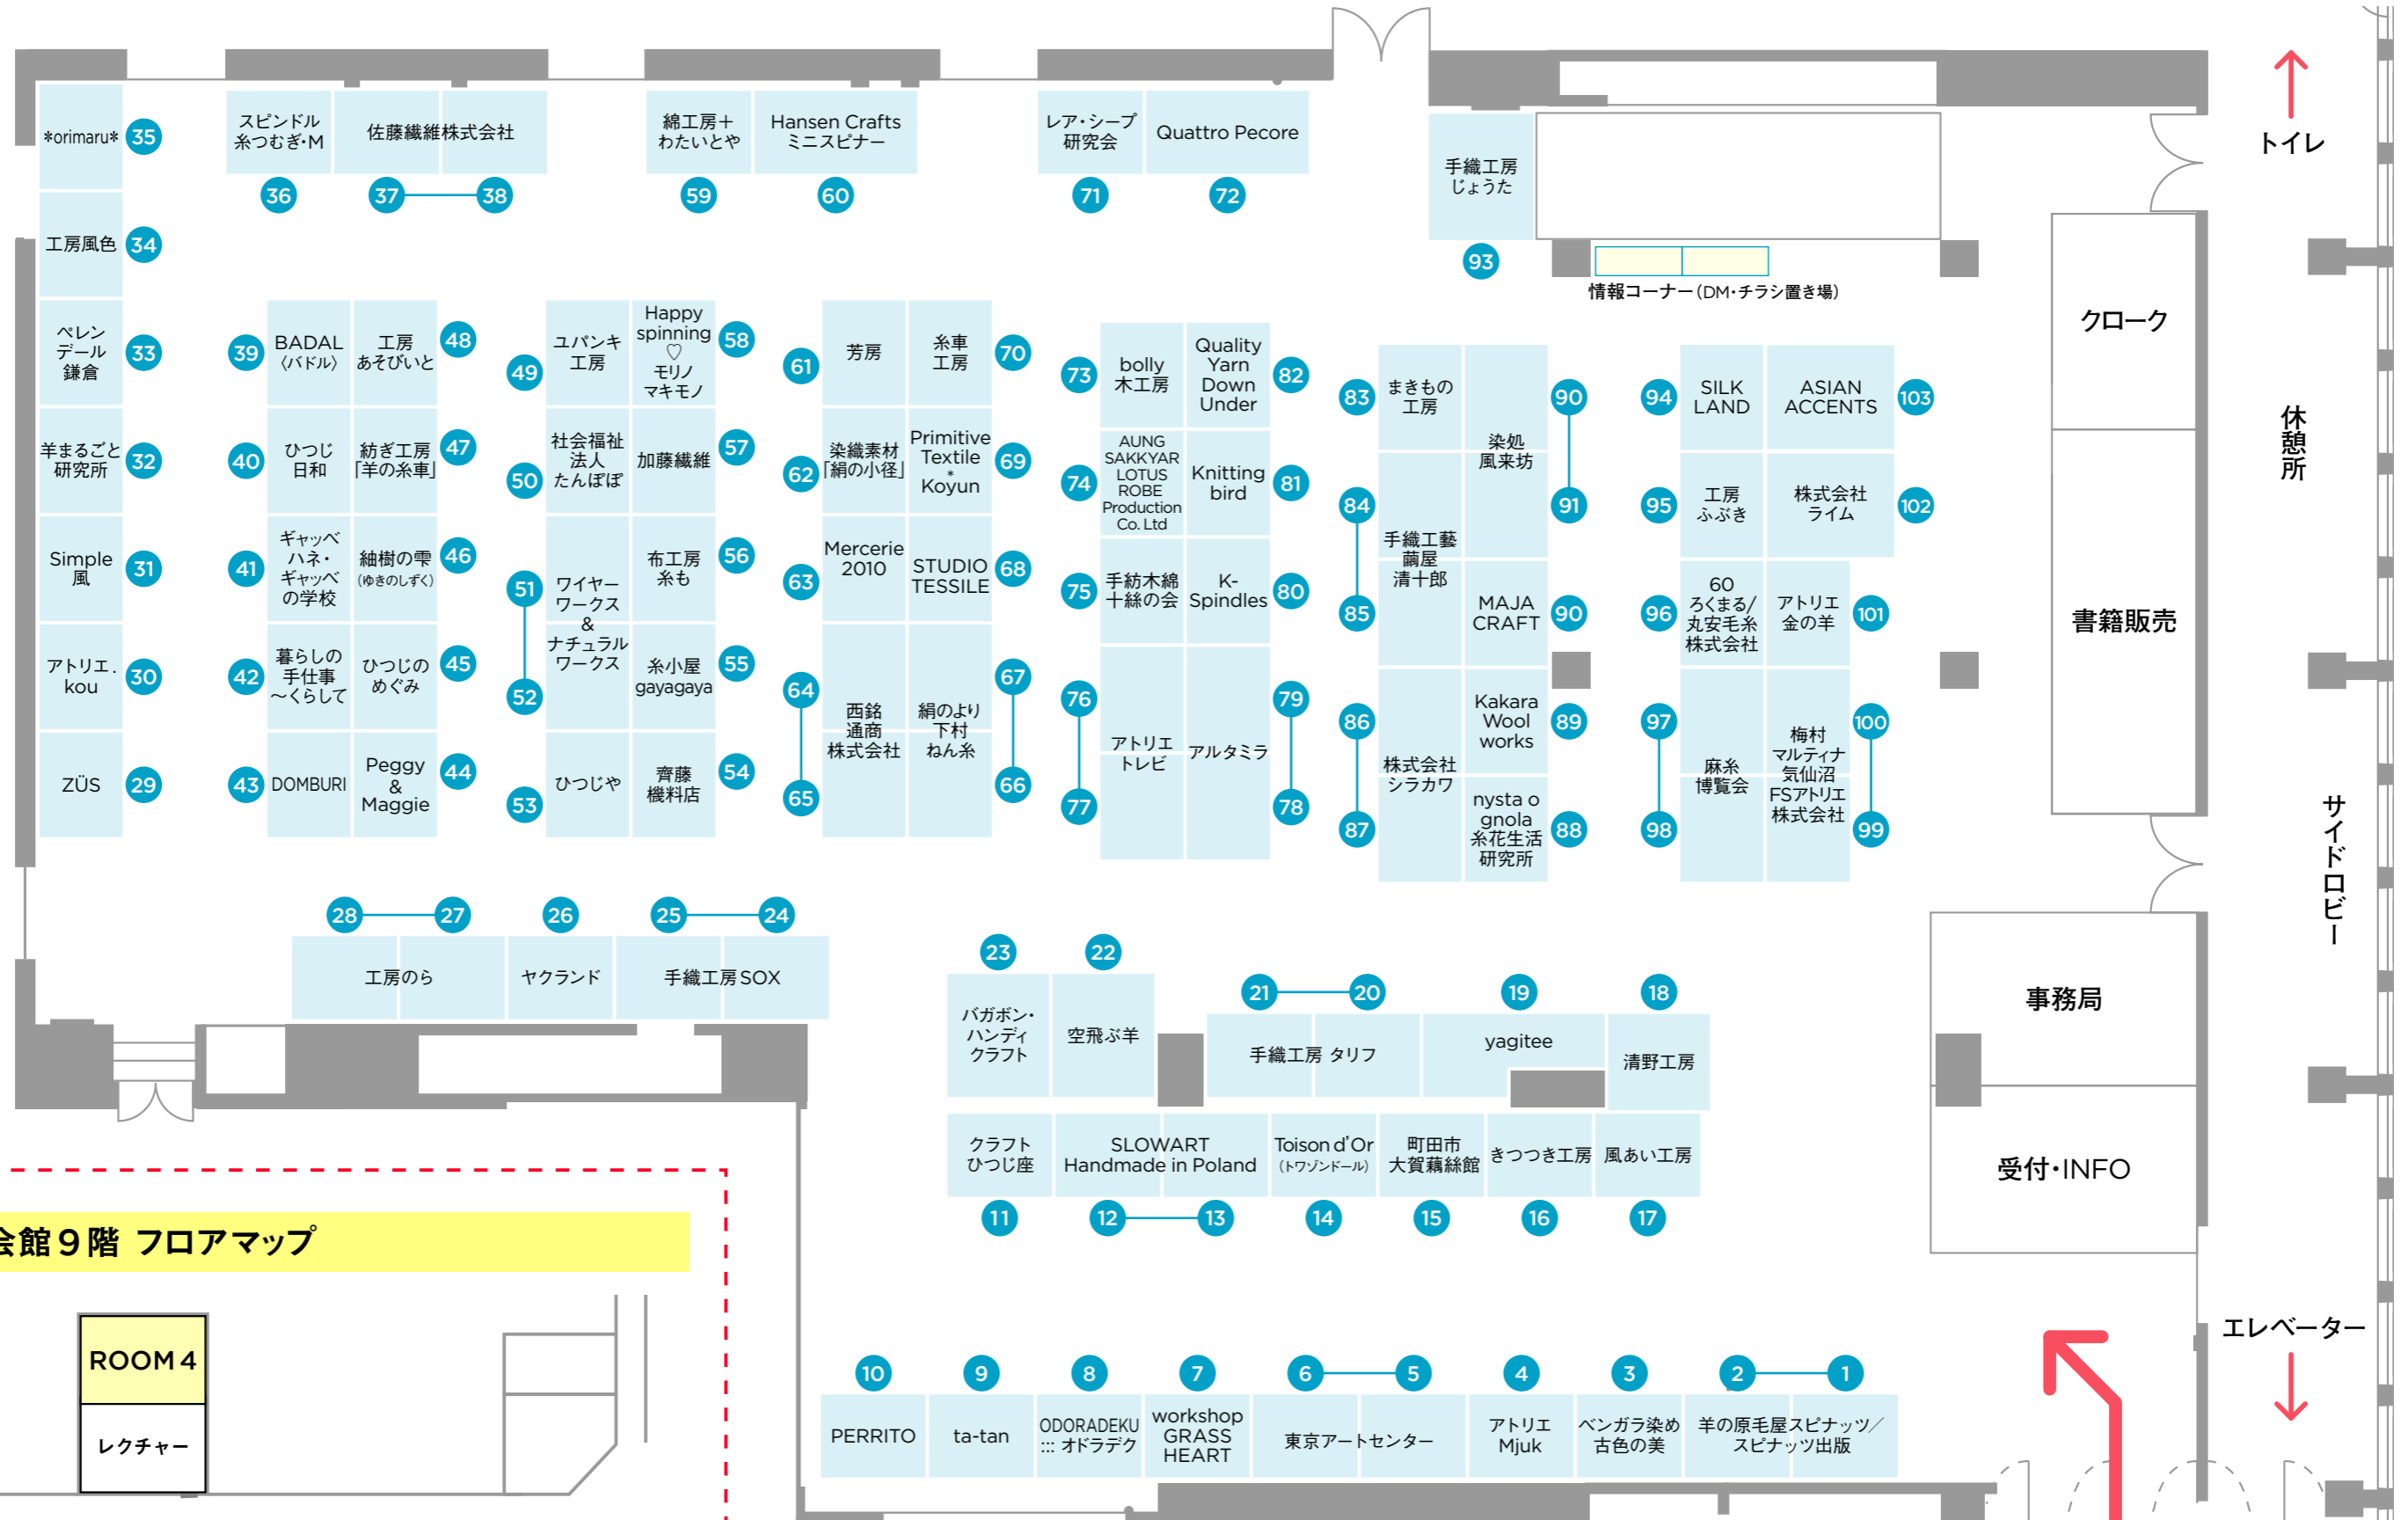

すみだ産業会館8階 出店会場図

すみだ産業会館9階 フロアマップ