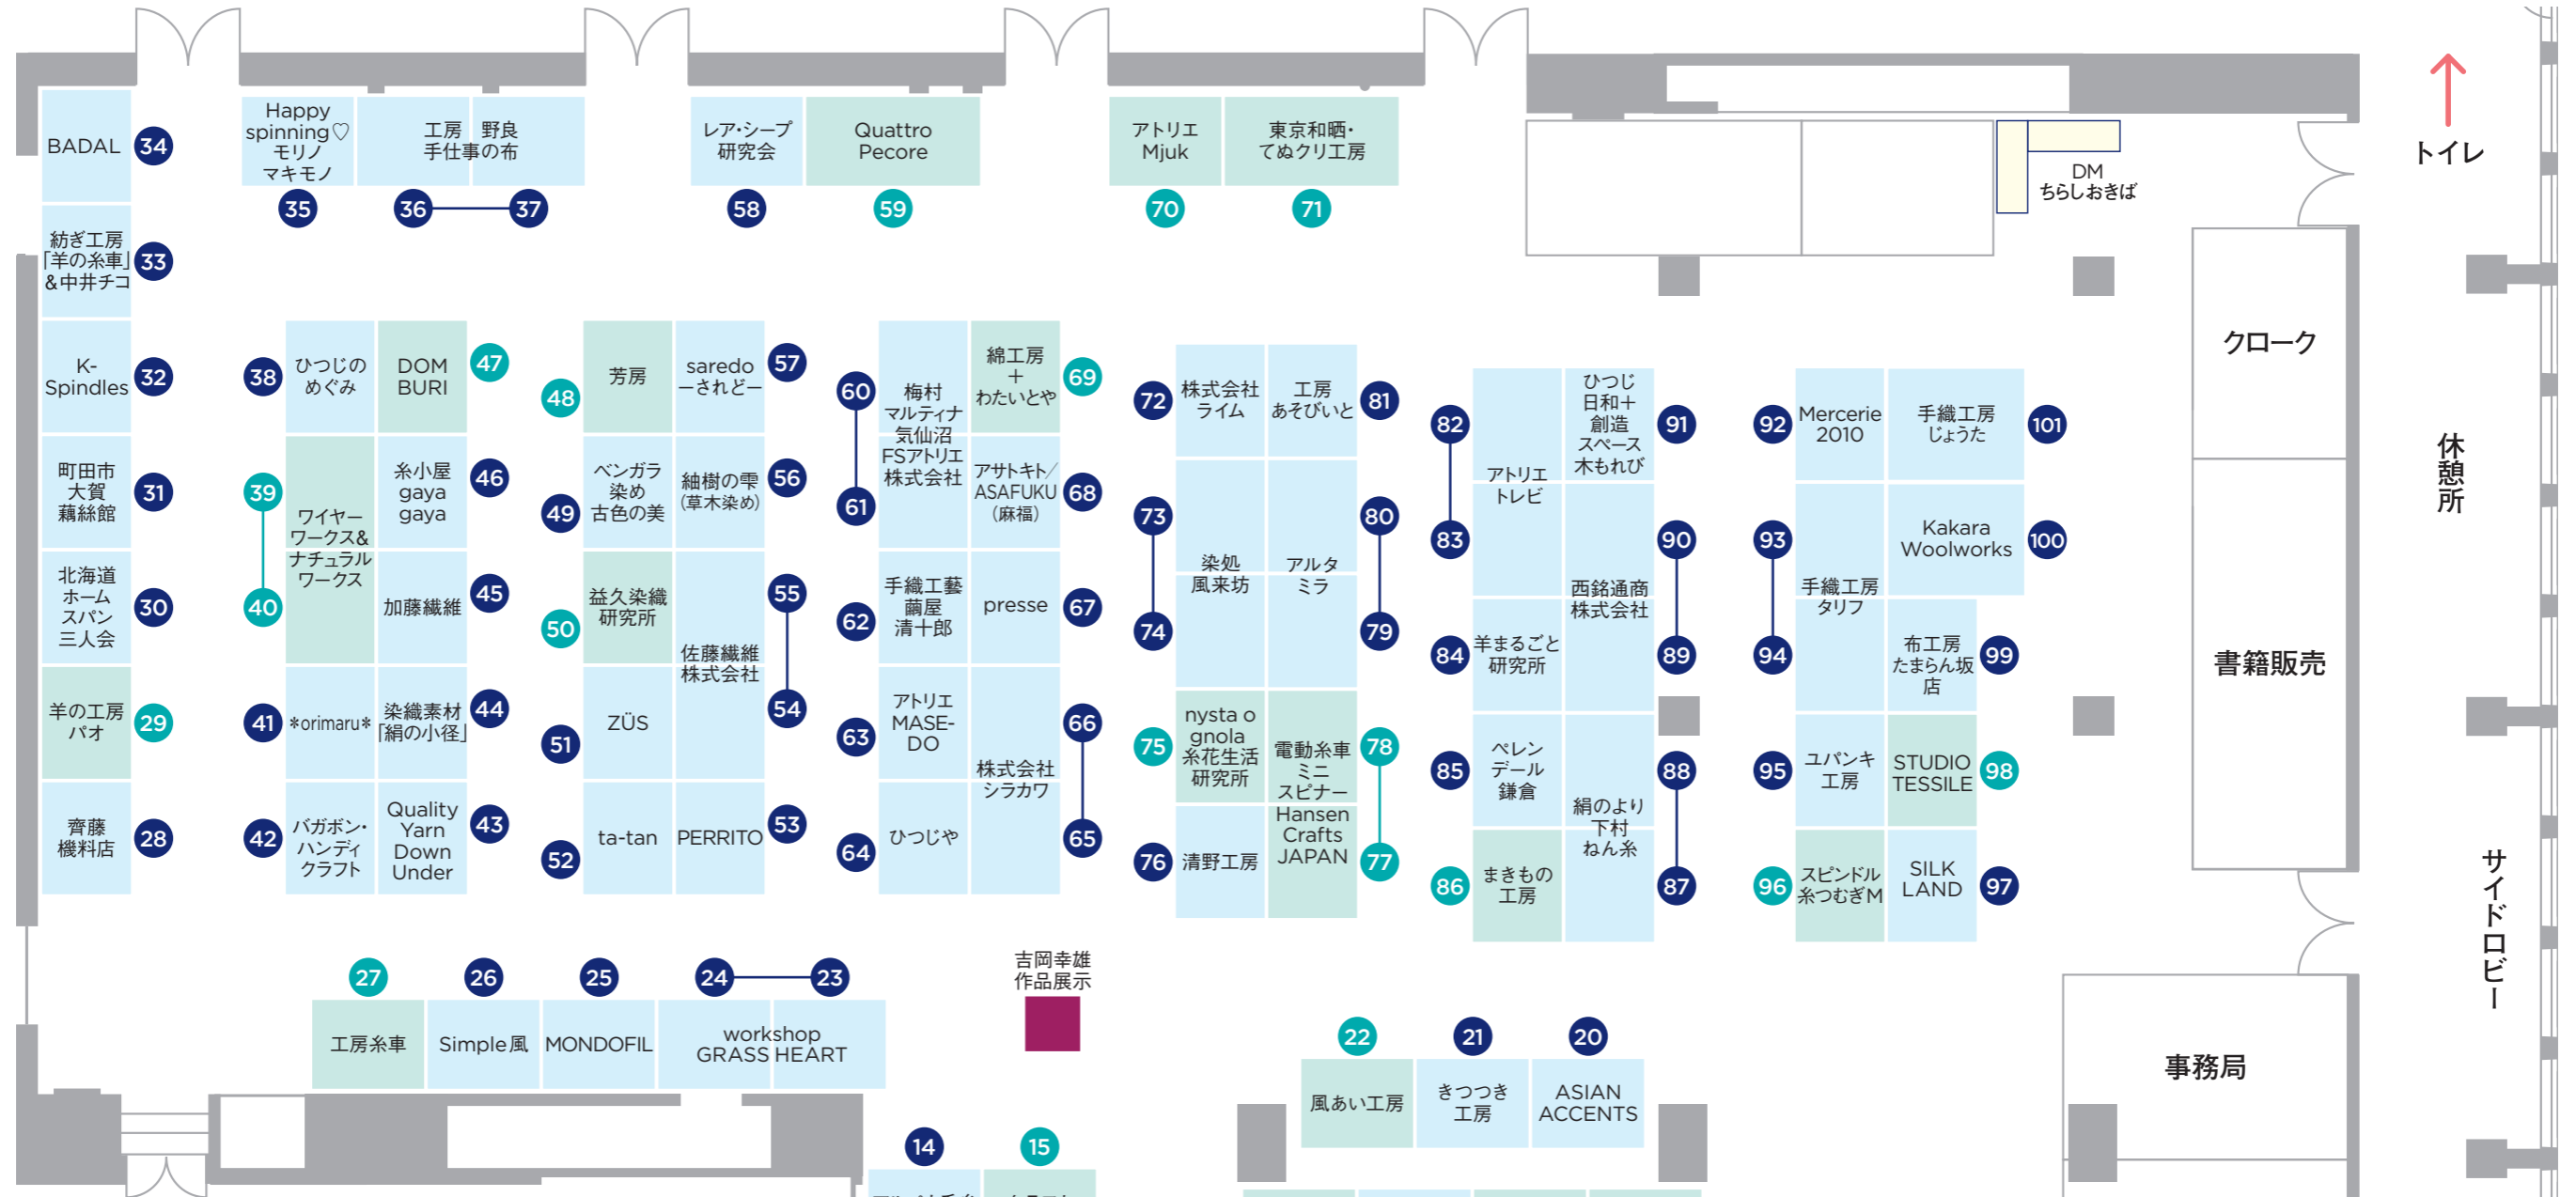

すみだ産業会館8階 出店会場図

●ブース内のワークショップなし ●ブース内のワークショップ有

すみだ産業会館9階 フロアマップ

正面出入口